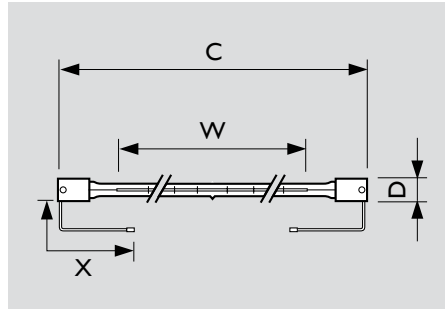

DR. FISCHER White Integrated Reflector lamps short waves

Average lifetime	5,000 hours
Bulb diameter (D)	11 mm

Type #	Watt	Volt	Total length mm (C)	Heating length mm (W)	Base	Colour temp. K	Burning position	Cable (X)	Terminal	Qty box (pc)	Order #	Ap-plications
13169X/98	500	120	242.0	142.0	X-CLIP	2,450	Horiz.	NA	NA	10	923850232316	All
13169Z/98	500	235	227.0	159.0	SK15	2,300	Horiz.	200/200	fork	10	923852744516	All
13169Z/98L	500	235	277.0	159.0	SK15	2,400	Horiz.	300/300 insulated	fork	10	924588244916	All
13169X/98	500	235	236.0	142.0	X-CLIP	2,300	Horiz.	NA	NA	10	924588644916	All
13169/998	500	235	254.0	165.0	9x14	2,300	Horiz.	NA	NA	10	924591944916	All
14172Z/98	600	120	135.0	70.0	SK15	2,700	Horiz.	150/150	fork	10	924541536316	
13842Z/98	700	240	216.0	149.0	SK15	2,600	Horiz.	155/155 insulated	fork	10	924588844516	All
13195X/98	1,000	235	370.0	272.0	X-CLIP	2,500	Horiz.	NA	NA	10	923851443916	
13713Z/98	1,000	235	355.0	272.0	SK15	2,500	Any	200/200 insulated	fork	10	923853544516	All
13713Z/98	1,000	235	355.0	272.0	SK15	2,500	Any	200/200 insulated	fork	50	923853544550	All
13195Z/98	1,000	235	355.0	272.0	SK15	2,500	Horiz.	200/200 insulated	fork	10	923854344516	All
13713X/98	1,000	235	370.0	272.0	X-CLIP	2,450	Any	NA	NA	10	923896044516	All
13207/998	1,000	110	204.0	126.0	FA4+lead	2,400	Any	200/200	fork	10	923945231916	
13195X/98C	1,000	235	400.0	272.0	X-CLIP	2,400	Horiz.	NA	NA	10	924553144916	
13713Z/98L	1,000	235	355.0	272.0	SK15	2,500	Any	300/300 insulated	fork	10	924575744916	
14187Z/98	1,000	400	355.0	274.0	SK15s	2,550	Horiz.	200/200 insulated	fork	10	924579249116	
14134Z/98	1,200	235	224.0	155.0	SK15	2,600	Horiz.	150/150	fork	10	924537144916	
13561Z/98	1,200	144	228.0	150.0	SK15	2,500	Horiz.	150/150	fork	10	924548257716	
13561U/98	1,200	144	222.5	150.0	U-CLIP	2,400	Horiz.	150/150	fork	10	924586157706	All
14135Z/98	1,600	235	228.0	155.0	SK15	2,600	Horiz.	150/150	fork	10	924537244916	
13568Z/98	1,600	144	228.0	155.0	SK15	2,500	Horiz.	150/150	fork	100	924548357710	
13568Z/98	1,600	144	228.0	155.0	SK15	2,500	Horiz.	150/150	fork	10	924548357716	
13568U/98	1,600	144	222.5	155.0	U-CLIP	2,500	Horiz.	150/150	fork	10	924586257706	All