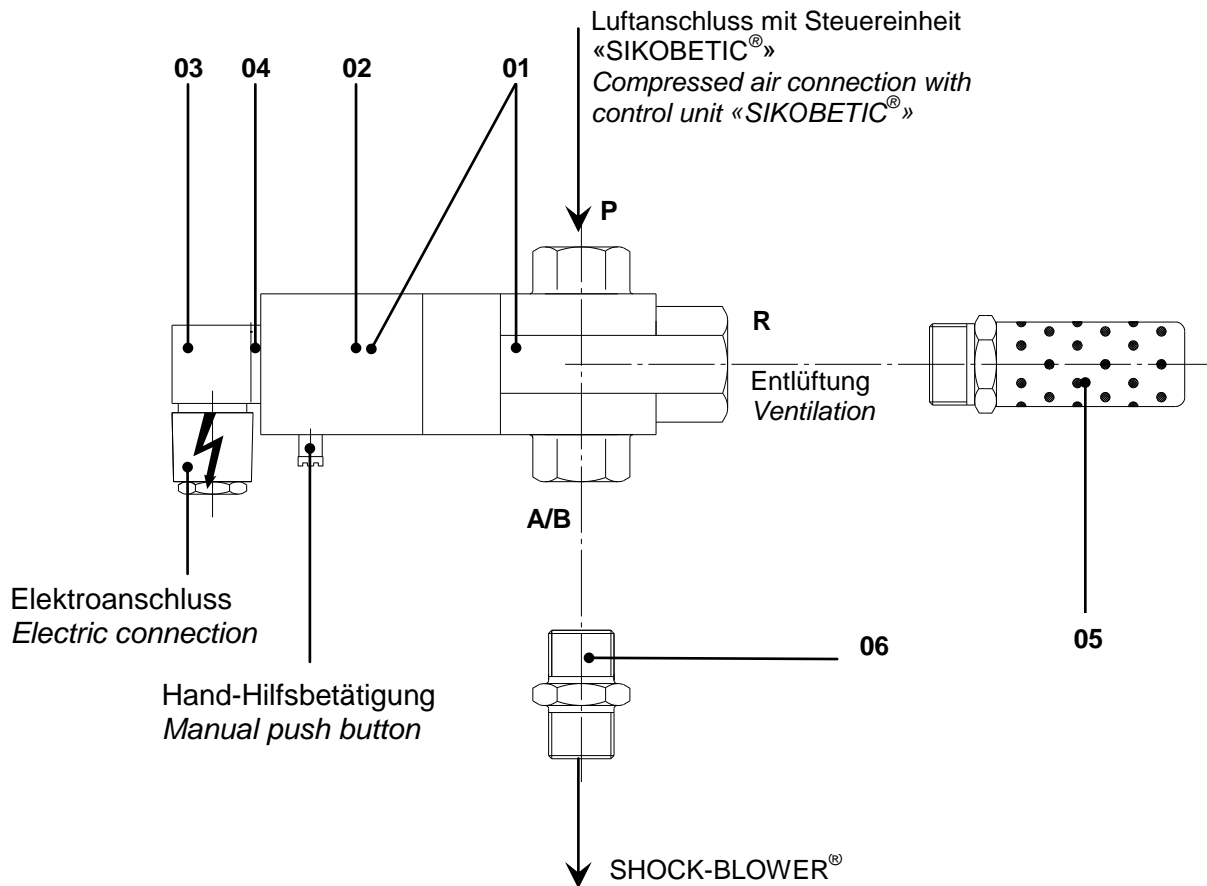

SHOCK-BLOWER® - Ersatzteile / Spare parts

3/2-Wege-Ventil BB; -40°C - +120°C

3/2-Way-valve BB; -40°C - +120°C

Pos. / Pos.	Artikel-Nr. / Article-No.	Benennung / Description	Stück / Pcs.
01	03256-010XX	Ventilkörper mit Spule/ Valve body with Solenoid coil	1
2	08180-10014	Magnetspule / Solenoid coil 110V-240V AC	1
	08180-10064	Magnetspule / Solenoid coil 24V-48V DC	
03	03255-00005	Stecker für 110V-240V/ Plug for 110V-240V	1
	03256-00002	Stecker mit Freilaufdiode für 24V / Plug with free-wheeling diode for 24V	
	03256-00005	Stecker mit Freilaufdiode und LED für 24V / Plug with free-wheeling diode and LED for 24V	
04	03255-00015	Dichtung für Stecker / Seal for Plug	1
05	03228-04021	Schalldämpfer / Sound absorber	1
06	02566-04002	Doppelnippel / Double nipple	1
A	03256-00004	Dichtungssatz kompl. (o. Abb.) / Seal kit compl. (without pic.)	1