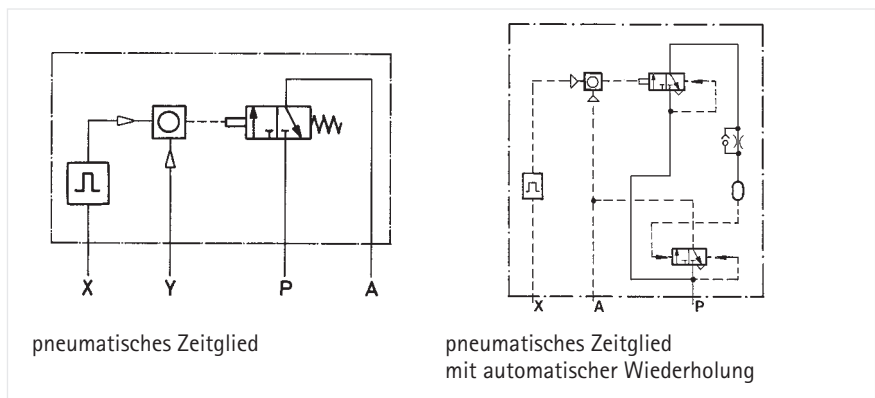

Typ 497

FUNKTIONSBLAUF

TECHNISCHE DATEN

Pneumatischer Zeitvorwahlzähler

- Ständig sichtbare Vorwahl
- Integrierte pneumatische Rückstellung
- Anzeige 3- oder 5stellig
- Bequeme Tasteinstellung

- 1 = x-Eingang
 2 = Sekundenzeitglied
 3 = Minutenzeitglied

Anzeige	Zählerstand und Vorwahlwert 3- oder 5stellig,
Ziffernhöhe 4	mm
Betriebsdruck	2 ... 6 bar
Luftbeschaffenheit	ölfrei
Filter Porenweite	< 40 µm
Betriebstemperatur	0 ... + 60 °C
Anschluss	Schlauchverschraubung M5 oder Schnellsteckverbindung
Befestigung	Frontplattenbefestigung
Schutzart (IEC 144)	IP 40 mit angeschl. Schläuchen. Für höhere Schutzart empfehlen wir den Einsatz von Klarsichtklapptdeckeln.
Gewicht	ca. 150 g, mit autom. Rückstellung ca. 200 g
Zähleingang	addierend
Auflösung	0,01 h, Minute oder Sekunde, entspr. Ausführung
Zählfrequenz max.	20 Hz
Zeitabweichung	In der ersten Sekunde oder Minute max. 15 %
Frequenzfehler	1/min. 0,5 %; 1/s 2 %
Rückstellung (Reset)	<ul style="list-style-type: none"> - manuell durch Taste - extern durch pneumatisches Signal, Impulslänge mind. 180 ms - automatisch nach Erreichen der Vorwahl (nur Ausführung mit autom. Rückstellung)
Rückstellhäufigkeit	max. 1 pro 2 s
Signalausgang	
Signaldauer	von Erreichen der Vorwahl bis Reset. Zähler mit autom. Rückstellung 300 ... 340 ms
Schalter A	wird bei Signalgabe mit der Zuluft belüftet
Signalgabe	Durchgang P nach A

MASSZEICHNUNG

ANSCHLUSSBILD

X = Zuluft Steuereingang Zeitglied
Y = Pneumatische Rückstellung

P = Zuluft
A = Ausgangssignal

BESTELLANGABEN

Zeitvorwahlzähler

	Ausführung Schlauchver-		Schnellsteck-
	schraubung M 5		verbindung
3stellig, Anzeige Sekunden	0 497 621		0 497 620
Anzeige Minuten	0 497 622		-
5stellig, Anzeige Sekunden	0 497 652		0 497 653
mit automat. Rückstellung	0 497 665		0 497 663
5stellig, Anzeige Minuten	0 497 654		0 497 655
mit automat. Rückstellung	0 497 666		0 497 664