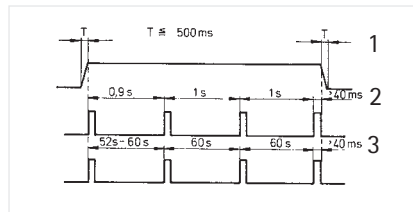

Typ 497

FUNKTIONSBLAUF

TECHNISCHE DATEN

Pneumatischer Zeitvorwahlzähler

- Ständig sichtbare Vorwahl
- Integrierte pneumatische Rückstellung
- Anzeige 3- oder 5stellig
- Bequeme Tasteinstellung

- 1 = x-Eingang
 2 = Sekundenzeitglied
 3 = Minutenzeitglied

Anzeige	Zählerstand und Vorwahlwert 3- oder 5stellig,
Ziffernhöhe 4	mm
Betriebsdruck	2 ... 6 bar
Luftbeschaffenheit	ölfrei
Filter Porenweite	< 40 µm
Betriebstemperatur	0 ... + 60 °C
Anschluss	Schlauchverschraubung M5 oder Schnellsteckverbindung
Befestigung	Frontplattenbefestigung
Schutzart (IEC 144)	IP 40 mit angeschl. Schläuchen. Für höhere Schutzart empfehlen wir den Einsatz von Klarsichtklapptdeckeln.
Gewicht	ca. 150 g, mit autom. Rückstellung ca. 200 g
Zähleingang	addierend
Auflösung	0,01 h, Minute oder Sekunde, entspr. Ausführung
Zählfrequenz max.	20 Hz
Zeitabweichung	In der ersten Sekunde oder Minute max. 15 %
Frequenzfehler	1/min. 0,5 %; 1/s 2 %
Rückstellung (Reset)	<ul style="list-style-type: none"> - manuell durch Taste - extern durch pneumatisches Signal, Impulslänge mind. 180 ms - automatisch nach Erreichen der Vorwahl (nur Ausführung mit autom. Rückstellung)
Rückstellhäufigkeit	max. 1 pro 2 s
Signalausgang	
Signaldauer	von Erreichen der Vorwahl bis Reset. Zähler mit autom. Rückstellung 300 ... 340 ms
Schalter A	wird bei Signalgabe mit der Zuluft belüftet
Signalgabe	Durchgang P nach A

MASSZEICHNUNG

ANSCHLUSSBILD

X = Zuluft Steuereingang Zeitglied
Y = Pneumatische Rückstellung

P = Zuluft
A = Ausgangssignal

BESTELLANGABEN

Zeitvorwahlzähler

	Ausführung Schlauchver-		Schnellsteck-
	schraubung M 5		verbindung
3stellig, Anzeige Sekunden	0 497 621		0 497 620
Anzeige Minuten	0 497 622		-
5stellig, Anzeige Sekunden	0 497 652		0 497 653
mit automat. Rückstellung	0 497 665		0 497 663
5stellig, Anzeige Minuten	0 497 654		0 497 655
mit automat. Rückstellung	0 497 666		0 497 664