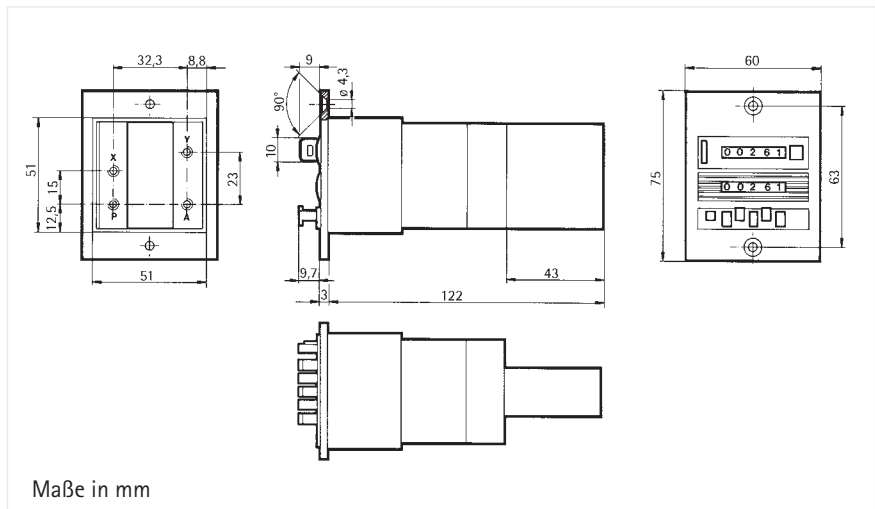

Typ 497

FUNKTIONSBLAUF

TECHNISCHE DATEN

Pneumatischer Zeitvorwahlzähler

- Ständig sichtbare Vorwahl
- Integrierte pneumatische Rückstellung
- Anzeige 3- oder 5stellig
- Bequeme Tasteinstellung

- 1 = x-Eingang
 2 = Sekundenzeitglied
 3 = Minutenzeitglied

Anzeige	Zählerstand und Vorwahlwert 3- oder 5stellig,
Ziffernhöhe 4	mm
Betriebsdruck	2 ... 6 bar
Luftbeschaffenheit	ölfrei
Filter Porenweite	< 40 µm
Betriebstemperatur	0 ... + 60 °C
Anschluss	Schlauchverschraubung M5 oder Schnellsteckverbindung
Befestigung	Frontplattenbefestigung
Schutzart (IEC 144)	IP 40 mit angeschl. Schläuchen. Für höhere Schutzart empfehlen wir den Einsatz von Klarsichtklapptdeckeln.
Gewicht	ca. 150 g, mit autom. Rückstellung ca. 200 g
Zähleingang	addierend
Auflösung	0,01 h, Minute oder Sekunde, entspr. Ausführung
Zählfrequenz max.	20 Hz
Zeitabweichung	In der ersten Sekunde oder Minute max. 15 %
Frequenzfehler	1/min. 0,5 %; 1/s 2 %
Rückstellung (Reset)	<ul style="list-style-type: none"> - manuell durch Taste - extern durch pneumatisches Signal, Impulslänge mind. 180 ms - automatisch nach Erreichen der Vorwahl (nur Ausführung mit autom. Rückstellung)
Rückstellhäufigkeit	max. 1 pro 2 s
Signalausgang	
Signaldauer	von Erreichen der Vorwahl bis Reset. Zähler mit autom. Rückstellung 300 ... 340 ms
Schalter A	wird bei Signalgabe mit der Zuluft belüftet
Signalgabe	Durchgang P nach A

MASSZEICHNUNG

ANSCHLUSSBILD

X = Zuluft Steuereingang Zeitglied
Y = Pneumatische Rückstellung

P = Zuluft
A = Ausgangssignal

BESTELLANGABEN

Zeitvorwahlzähler

	Ausführung Schlauchver-		Schnellsteck-
	schraubung M 5		verbindung
3stellig, Anzeige Sekunden	0 497 621		0 497 620
Anzeige Minuten	0 497 622		-
5stellig, Anzeige Sekunden	0 497 652		0 497 653
mit automat. Rückstellung	0 497 665		0 497 663
5stellig, Anzeige Minuten	0 497 654		0 497 655
mit automat. Rückstellung	0 497 666		0 497 664