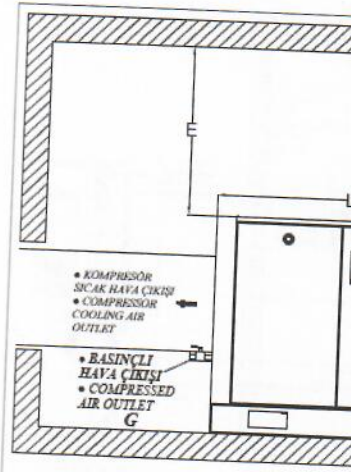

	L	L-1	W	H	H-1	G	E	DRYER
T 10 KURUTUCULU WITH DRYER	1025	1892	550	835	1620	G3/4"	750	DK 40

	L	L-1	W	H	H-1	G	A	B	C	D	E
T 10 DEPOLU TANK MOUNTED	1025	1905	550	835	1500	G3/4"	115	320	370	313.5	1000

	L	W
T 10 DEPOSUZ BASE VERSION	1025	550