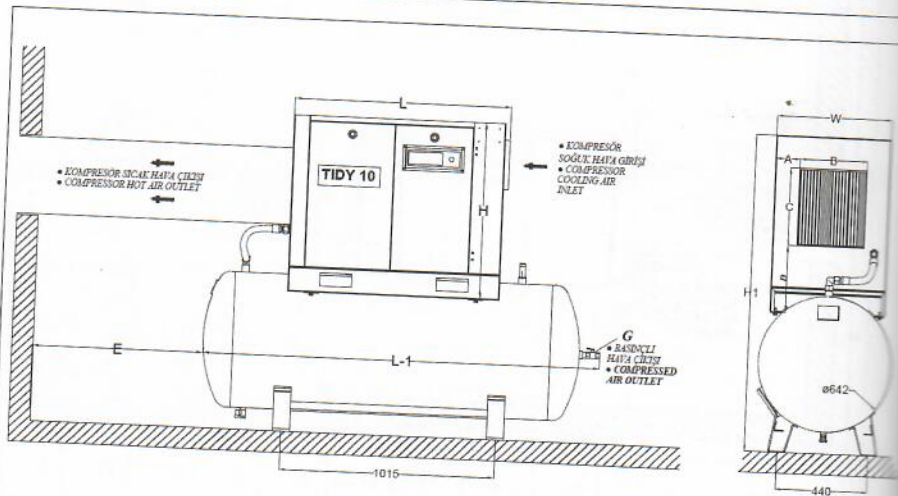

	L	L-1	W	H	H-1	G	E	DRYER
T 10 KURUTUCULU WITH DRYER	1025	1892	550	835	1620	G3/4"	750	DK 40

	L	L-1	W	H	H-1	G	A	B	C	D	E
T 10 DEPOLU TANK MOUNTED	1025	1905	550	835	1500	G3/4"	115	320	370	313.5	1000

	L	W
T 10 DEPOSUZ BASE VERSION	1025	550